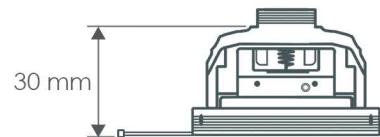

146 mm

156 mm

166 mm

176 mm

186 mm

VINCENTwrist short + flexion
Transcarpal radial 4

Gesamtlänge

165 mm