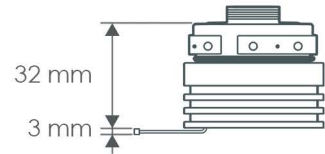

Größentabelle VINCENTevolution5

VINCENTevolution5 GRÖßEN

HANDGELENKSOPTIONEN MIT EINGUSSRING/-PLATTE

XS

S

M

L

XL

VINCENTwrist quicksnap
Lamination ring koaxial 6

Gesamtlänge

170 mm

180 mm

190 mm

200 mm

210 mm

VINCENTwrist quicksnap + flexion
Lamination ring koaxial 6

Gesamtlänge

189 mm

199 mm

209 mm

219 mm

229 mm

VINCENTwrist short
Transcarpal radial 4

Gesamtlänge

146 mm

156 mm

166 mm

176 mm

186 mm

VINCENTwrist short + flexion
Transcarpal radial 4

Gesamtlänge

165 mm