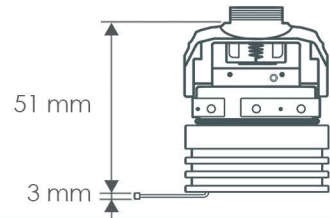

Größentabelle VINCENTevolution5

VINCENTevolution5 GRÖßEN

HANDGELENKSOPTIONEN MIT EINGUSSRING/-PLATTE

XS

S

M

L

XL

VINCENTwrist quicksnap
Lamination ring koaxial 6

Gesamtlänge

170 mm

180 mm

190 mm

200 mm

210 mm

VINCENTwrist quicksnap + flexion
Lamination ring koaxial 6

Gesamtlänge

189 mm

199 mm

209 mm

219 mm

229 mm

VINCENTwrist short
Transcarpal radial 4

Gesamtlänge

146 mm

156 mm

166 mm

176 mm

186 mm

VINCENTwrist short + flexion
Transcarpal radial 4

Gesamtlänge

165 mm