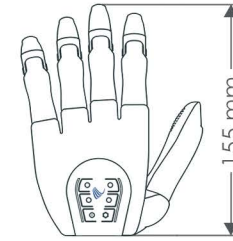

Größentabelle VINCENTevolution5

VINCENTevolution5 GRÖßEN

HANDGELENKSOPTIONEN MIT EINGUSSRING/-PLATTE

XS

S

M

L

XL

VINCENTwrist quicksnap
Lamination ring koaxial 6

Gesamtlänge

170 mm

180 mm

190 mm

200 mm

210 mm

VINCENTwrist quicksnap + flexion
Lamination ring koaxial 6

Gesamtlänge

189 mm

199 mm

209 mm

219 mm

229 mm

VINCENTwrist short
Transcarpal radial 4

Gesamtlänge

146 mm

156 mm

166 mm

176 mm

186 mm

VINCENTwrist short + flexion
Transcarpal radial 4

Gesamtlänge

165 mm