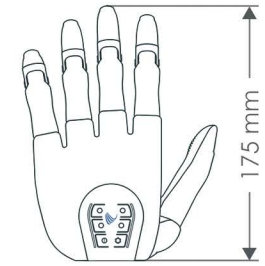

Größentabelle VINCENTevolution5

VINCENTevolution5 GRÖßEN

HANDGELENKSOPTIONEN MIT EINGUSSRING/-PLATTE

XS

S

M

L

XL

VINCENTwrist quicksnap
Lamination ring koaxial 6

Gesamtlänge

170 mm

180 mm

190 mm

200 mm

210 mm

VINCENTwrist quicksnap + flexion
Lamination ring koaxial 6

Gesamtlänge

189 mm

199 mm

209 mm

219 mm

229 mm

VINCENTwrist short
Transcarpal radial 4

Gesamtlänge

146 mm

156 mm

166 mm

176 mm

186 mm

VINCENTwrist short + flexion
Transcarpal radial 4

Gesamtlänge

165 mm