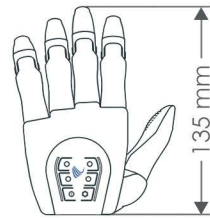

Größentabelle VINCENTevolution5

VINCENTevolution5 GRÖßEN

HANDGELENKSOPTIONEN MIT EINGUSSRING/-PLATTE

XS

S

M

L

XL

VINCENTwrist quicksnap
Lamination ring koaxial 6

Gesamtlänge

170 mm

180 mm

190 mm

200 mm

210 mm

VINCENTwrist quicksnap + flexion
Lamination ring koaxial 6

Gesamtlänge

189 mm

199 mm

209 mm

219 mm

229 mm

VINCENTwrist short
Transcarpal radial 4

Gesamtlänge

146 mm

156 mm

166 mm

176 mm

186 mm

VINCENTwrist short + flexion
Transcarpal radial 4

Gesamtlänge

165 mm