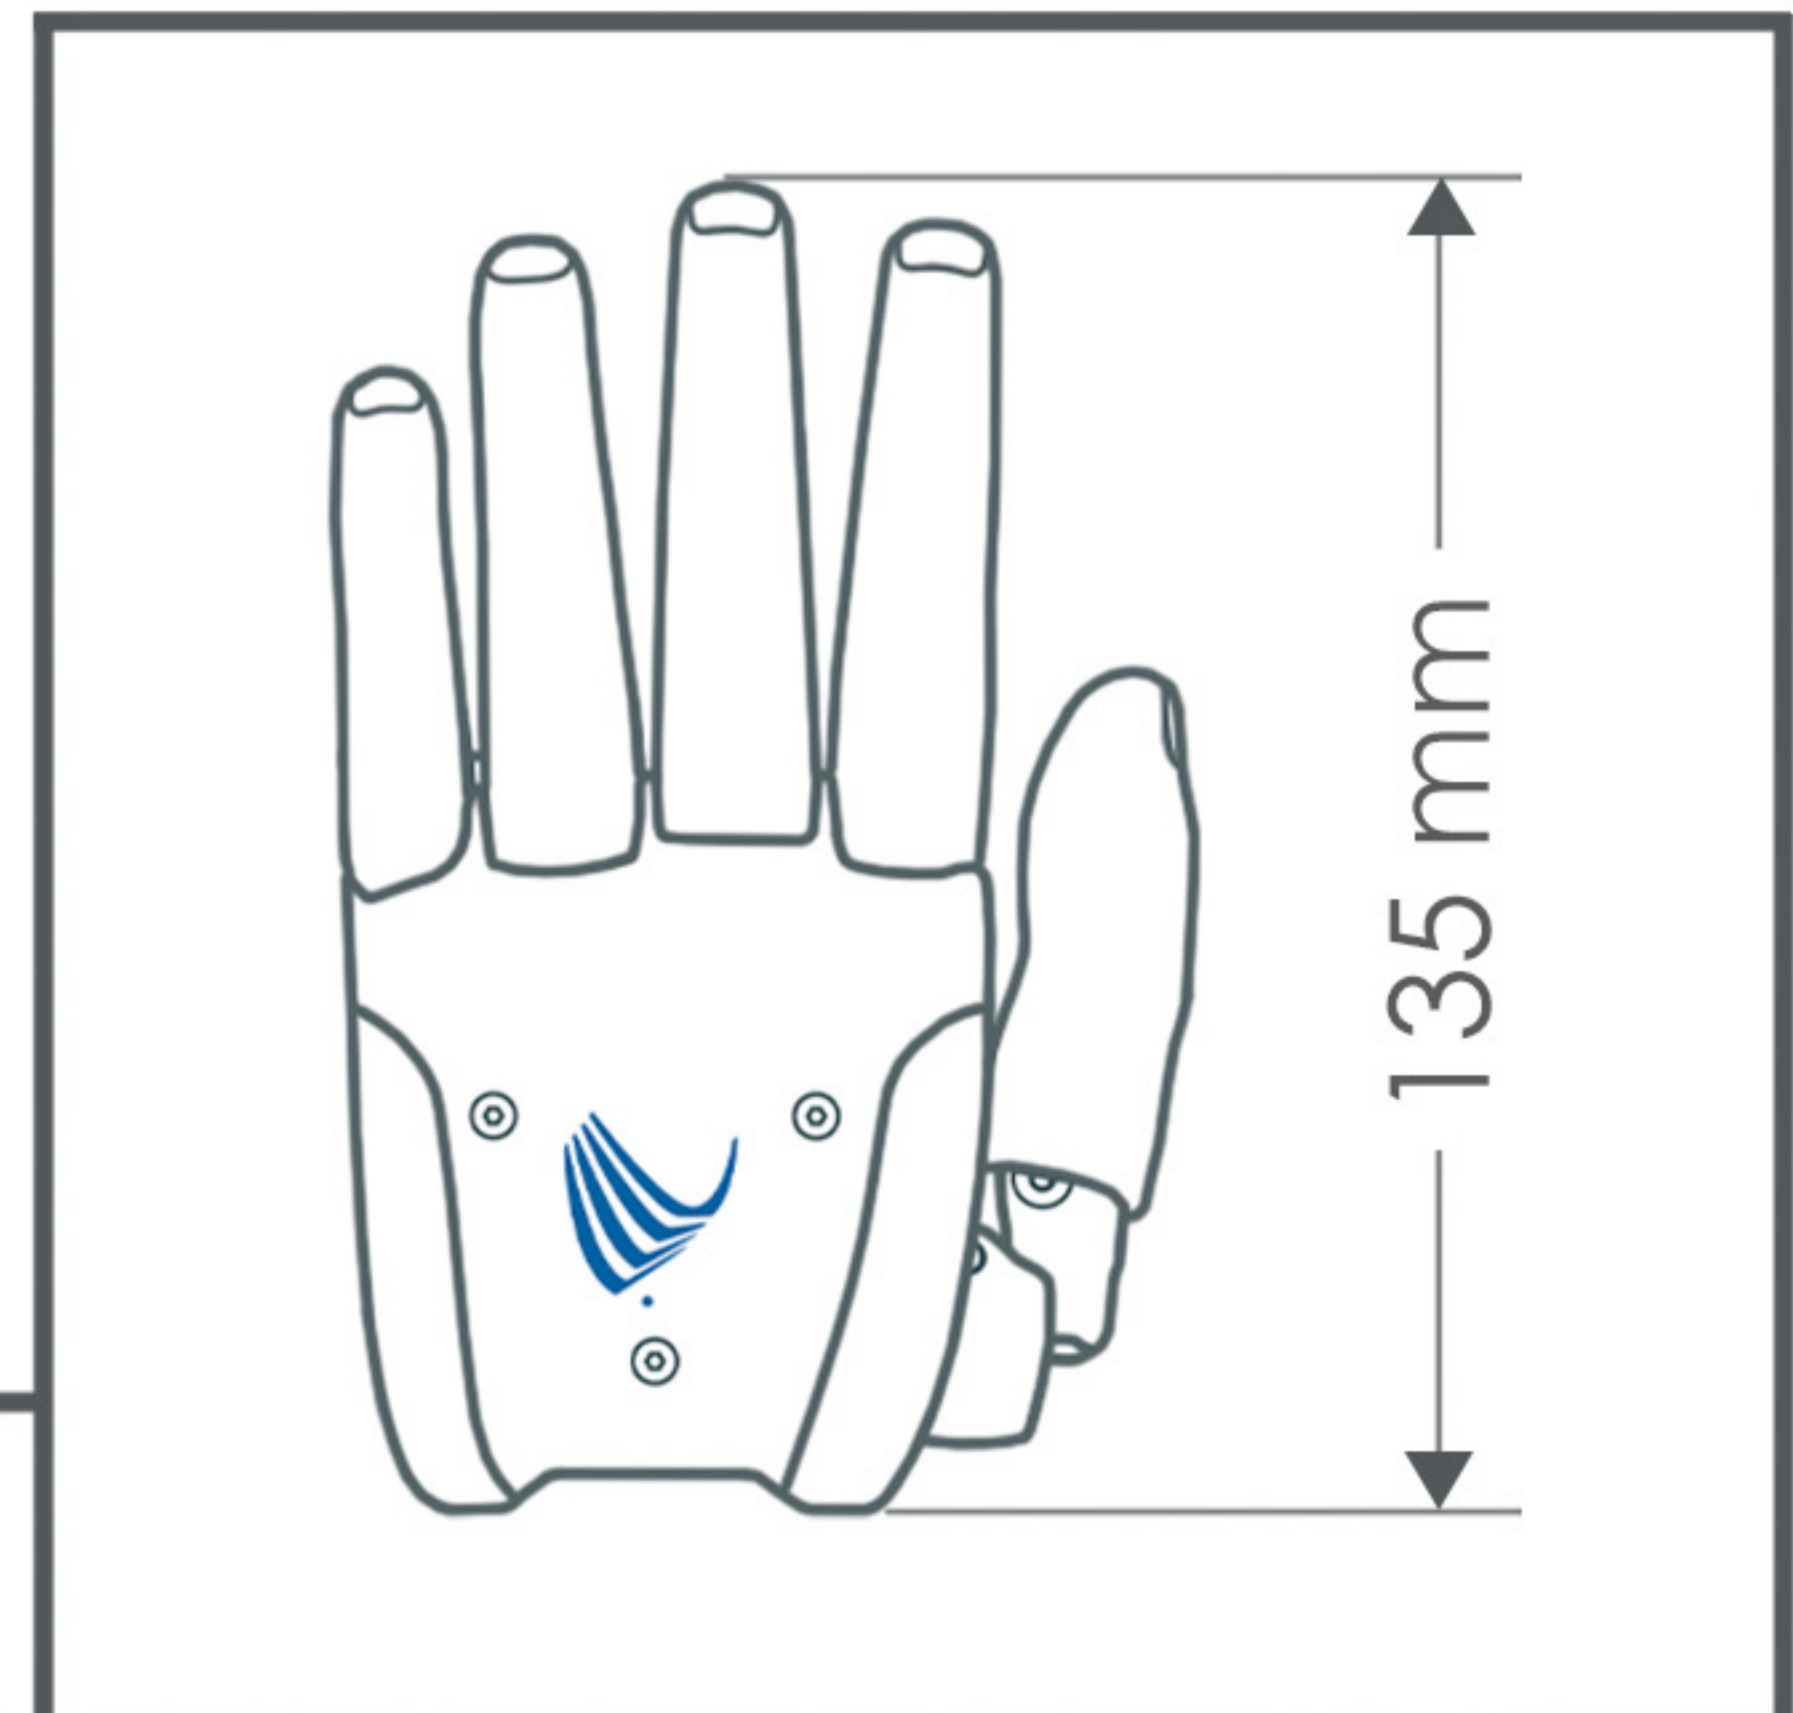

Größen- und Gewichtstabelle VINCENTevolution4

VINCENTevolution4 GRÖßEN

					
	XS	S	M	L	XL

HANDGELENKSOPTIONEN MIT EINGUSSRING/-PLATTE						
VINCENTwrist quicksnap VINCENTring_koaxial_6 	Gesamtlänge	175 mm	185 mm	195 mm	205 mm	215 mm
	Gesamtgewicht	ca. 461 g	ca. 491 g	ca. 516 g	ca. 546 g	ca. 556 g
VINCENTwrist quicksnap + flexion VINCENTring_koaxial_6 	Gesamtlänge	194 mm	197 mm	214 mm	217 mm	234 mm
	Gesamtgewicht	ca. 506 g	ca. 516 g	ca. 561 g	ca. 571 g	ca. 601 g
VINCENTwrist short VINCENTtranscarpal_radial_4 	Gesamtlänge	151 mm	154 mm	171 mm	174 mm	191 mm
	Gesamtgewicht	ca. 412 g	ca. 422 g	ca. 467 g	ca. 477 g	ca. 507 g
VINCENTwrist short + flexion VINCENTtranscarpal_radial_4 	Gesamtlänge	170 mm	173 mm	190 mm	193 mm	210 mm
	Gesamtgewicht	ca. 457 g	ca. 467 g	ca. 512 g	ca. 522 g	ca. 552 g

Größen- und Gewichtstabelle VINCENTyoung3+

VINCENTyoung3+

HANDGELENKSOPTIONEN MIT EINGUSSRING/-PLATTE		
<p>VINCENTwrist quicksnap VINCENTring_koaxial_6</p>	Gesamtlänge	166 mm
	Gesamtgewicht	ca. 391 g
<p>VINCENTwrist quicksnap + flexion VINCENTring_koaxial_6</p>	Gesamtlänge	185 mm
	Gesamtgewicht	ca. 436 g
<p>VINCENTwrist short VINCENTtranscarpal_radial_4</p>	Gesamtlänge	142 mm
	Gesamtgewicht	ca. 347 g
<p>VINCENTwrist short + flexion VINCENTtranscarpal_radial_4</p>	Gesamtlänge	161 mm
	Gesamtgewicht	ca. 387 g