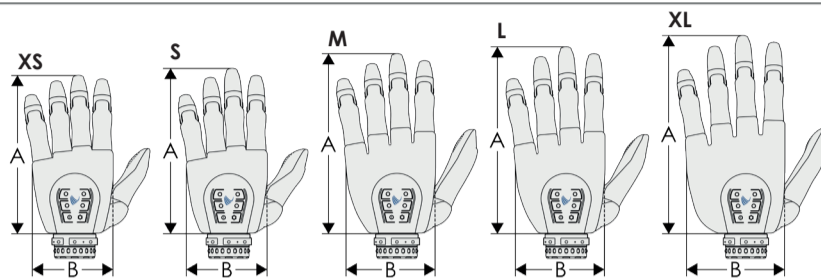

### Abmessungen

Größe	XS	S	M	L	XL
Länge A [mm]	135	145	155	165	175
Breite B [mm]	70	70	80	80	85

Größen		XS	S	M	L	XL
<b>Öffnungsweite</b>		117 mm	120 mm	132 mm	140 mm	147 mm
<b>Gewicht</b>	<b>Ve5 Short</b> <i>(VINCENTwrist short)</i>	ca. 400 g	ca. 404 g	ca. 456 g	ca. 458 g	ca. 498 g
	<b>Ve5 Short Flex</b> <i>(VINCENTwrist short + flexion)</i>	ca. 459 g	ca. 463 g	ca. 515 g	ca. 517 g	ca. 557 g
	<b>Ve5 Basic</b> <i>(VINCENTwrist quicksnap)</i>	ca. 437 g	ca. 441 g	ca. 493 g	ca. 495 g	ca. 535 g
	<b>Ve5 Basic Flex</b> <i>(VINCENTwrist quicksnap + flexion)</i>	ca. 496 g	ca. 500 g	ca. 552 g	ca. 554 g	ca. 594 g
<b>Traglast geschlossene Hand (statisch)</b>		450 N (entspricht ca. 45 kg)				
<b>Traglast geschlossener Einzelfinger (statisch)</b>		350 N (entspricht ca. 35 kg)				
<b>Max. Griffkraft Daumen (lateral)</b>		35 N (entspricht ca. 3,5 kg)				
<b>Max. Griffkraft Finger (Mitte Grundglied)</b>		95 N (entspricht ca. 9,5 kg)				
<b>Griffkraft zwischen Daumen und Zeigefinger</b>		44 N (entspricht ca. 4,4 kg)				
<b>Schwenkkraft Daumen</b>		125 N (entspricht ca. 12,5 kg) optimiert für Kosmetik- und Arbeitshandschuh				
<b>Max. Geschwindigkeit Finger</b>		0,6 s (155 ° / s)				
<b>Max. Geschwindigkeit Daumen</b>		Schließen: 0,36 s (122 ° / s) / Einschwenken: 0,48 s (163 ° / s)				
<b>Handgelenksdrehbereich</b>		Drehverschluss (QS): 360° / Transcarpal: 360° unbegrenzt				
<b>Flexion/Extension des Handgelenks</b>		72° in 5 Schritten (je 18°)				
<b>Lebensdauer des Produkts</b>		5 Jahre				
<b>Wasserfestigkeit</b>		IP68				
<b>Korrosionsbeständigkeit</b>		CRC Klasse II				
<b>Funkmodul</b>	<b>FCC-ID</b>	QOQ-BT122				
	<b>Reichweite</b>	Mind. 3 m bei Sichtverbindung				
	<b>Frequenzbereich</b>	2,402 MHz - 2,480 MHz				
	<b>Modulation</b>	GFSK				
	<b>Max. Ausgangsleistung</b>	10 dBm				
<b>Anzahl Basisgriffe</b>		7				
<b>Anzahl Griffe mit Umschaltsignal</b>		16 (davon 2 individuelle Griffe)				
<b>Individuelle Griffe</b>		16 Griffe zur Auswahl + Möglichkeit eigene Griffe zu definieren				
<b>Individualisierbarkeit</b>		Kombination aus 8 verschiedenen Grundfarben mit 5 Metallfarben und Titan				
<b>Haptik</b>		Innenhand vollständig gummiert				
<b>Präzision im Pinzettengriff</b>		Objekte ab Ø1 mm greifbar				
<b>Touchscreenfähig</b>		Zeigefinger serienmäßig, optional alle Finger				
<b>Künstlicher Tastsinn</b>		Vibrotaktiler Force-Feedback				
<b>Kosmetikhandschuh</b>		GF. cosmetic glove / GF. color glove				
<b>Arbeitshandschuh</b>		GF. work glove				
<b>Vollwasserschutz (Schaff und Hand)</b>		In Verbindung mit VINCENTaqua				